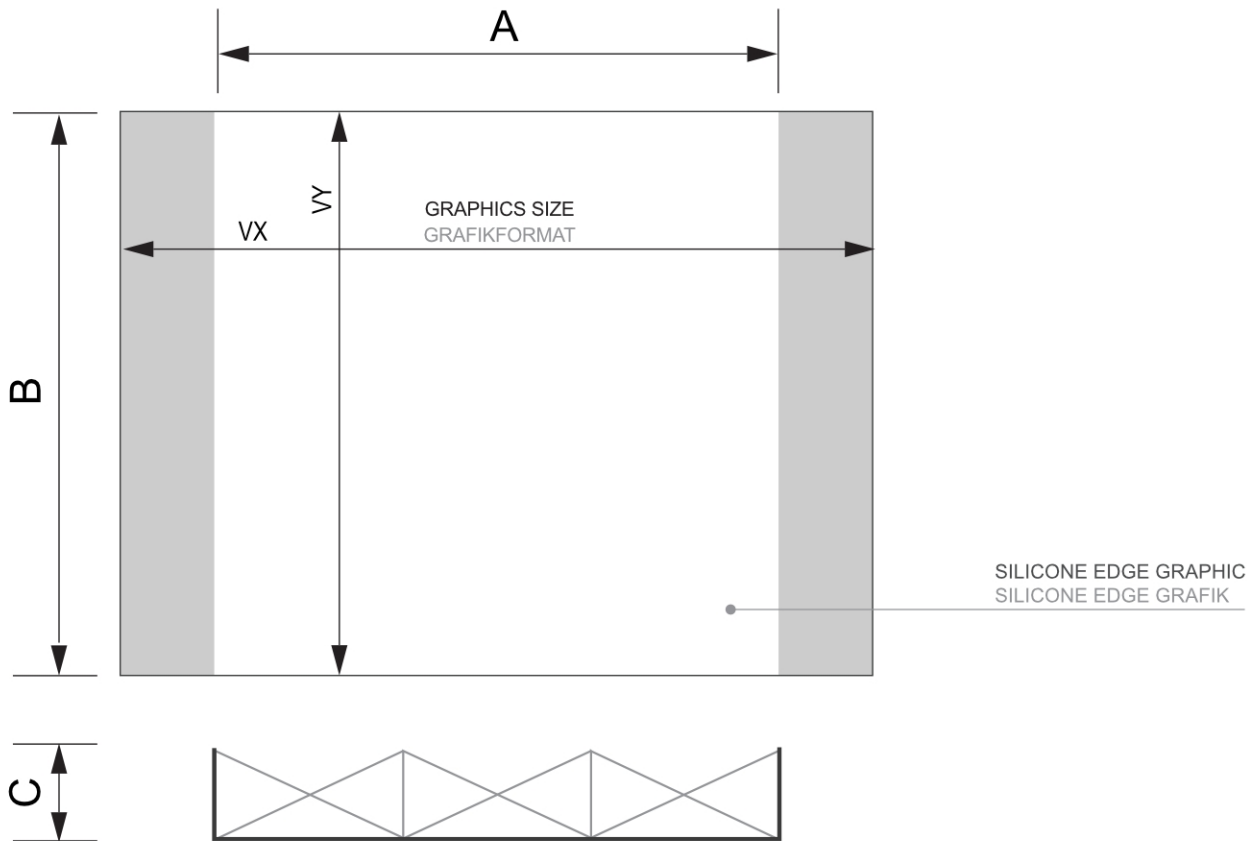

PRODUKT ARKUSZ

Pop-Up Impress Straight 3 x 3

IMPR33S

1x3
IMPR13S

2x3
IMPR23S

3x3
IMPR33S

4x3
IMPR43S

5x3
IMPR53S

6x3
IMPR63S

7x3
IMPR73S

8x3
IMPR83S

3x4
IMPR34S

4x4
IMPR44S

5x4
IMPR54S

8x4
IMPR84S